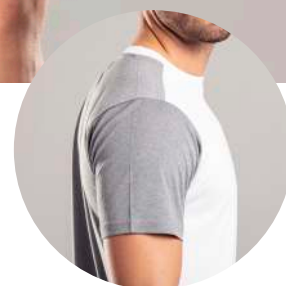

Da
3'05€

Tecnic Troser 6459 **135 GSM**

T-Shirt Adulto. Poliestere/ Elastan 135 g/ m2. Traspirante.

Adult T-Shirt. Polyester/ Elastane 135 g/ m2. Breathable.

S, M, L, XL, XXL 80 / 10

Print Code: F(6), M, N(6), O, P, R

-500	+500	+2000	+5000
3,35 €	3,20 €	3,15 €	3,05 €

¹ COLOR PRINTING*

0,98 €	0,84 €	0,73 €	0,60 €