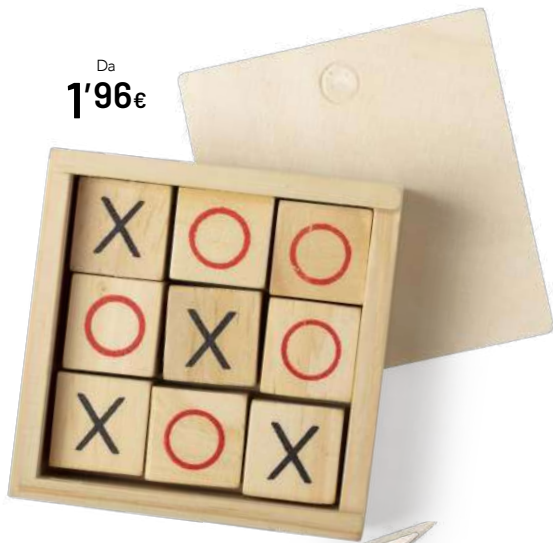

Da
6'35€

Charlis 1507

Gioco di Abilità. Legno. 13 Pezzi.
Skill Game. Wood. 13 Pieces.

14,4 x 3 x 14,4 cm 40
Print Code: D(2), L2, W

-500	+500	+2000	+5000
7,10 €	6,85 €	6,60 €	6,35 €

1 COLOR PRINTING*			
0,60 €	0,50 €	0,44 €	0,36 €

wood
Skill
games

Da
4'75€

Da
1'96€

Grapex 6417

Gioco. Legno. 9 Pezzi.
Game. Wood. 9 Pieces.

7,3 x 3,1 x 7,3 cm 200 / 50
Print Code: D(2), L2, W

-500	+500	+2000	+5000
2,20 €	2,15 €	2,05 €	1,96 €

1 COLOR PRINTING*			
0,60 €	0,50 €	0,44 €	0,36 €

Sabix 6419

Gioco. Legno. 45 Pezzi. Custodia Cotone.
Game. Wood. 45 Pieces. Cotton Pouch.

5,7 x 17 x 5,7 cm 50 Print Code: G(1), N(8), L1

-500	+500	+2000	+5000
5,35 €	5,15 €	4,95 €	4,75 €

1 COLOR PRINTING*			
1,14 €	1,03 €	0,89 €	0,80 €