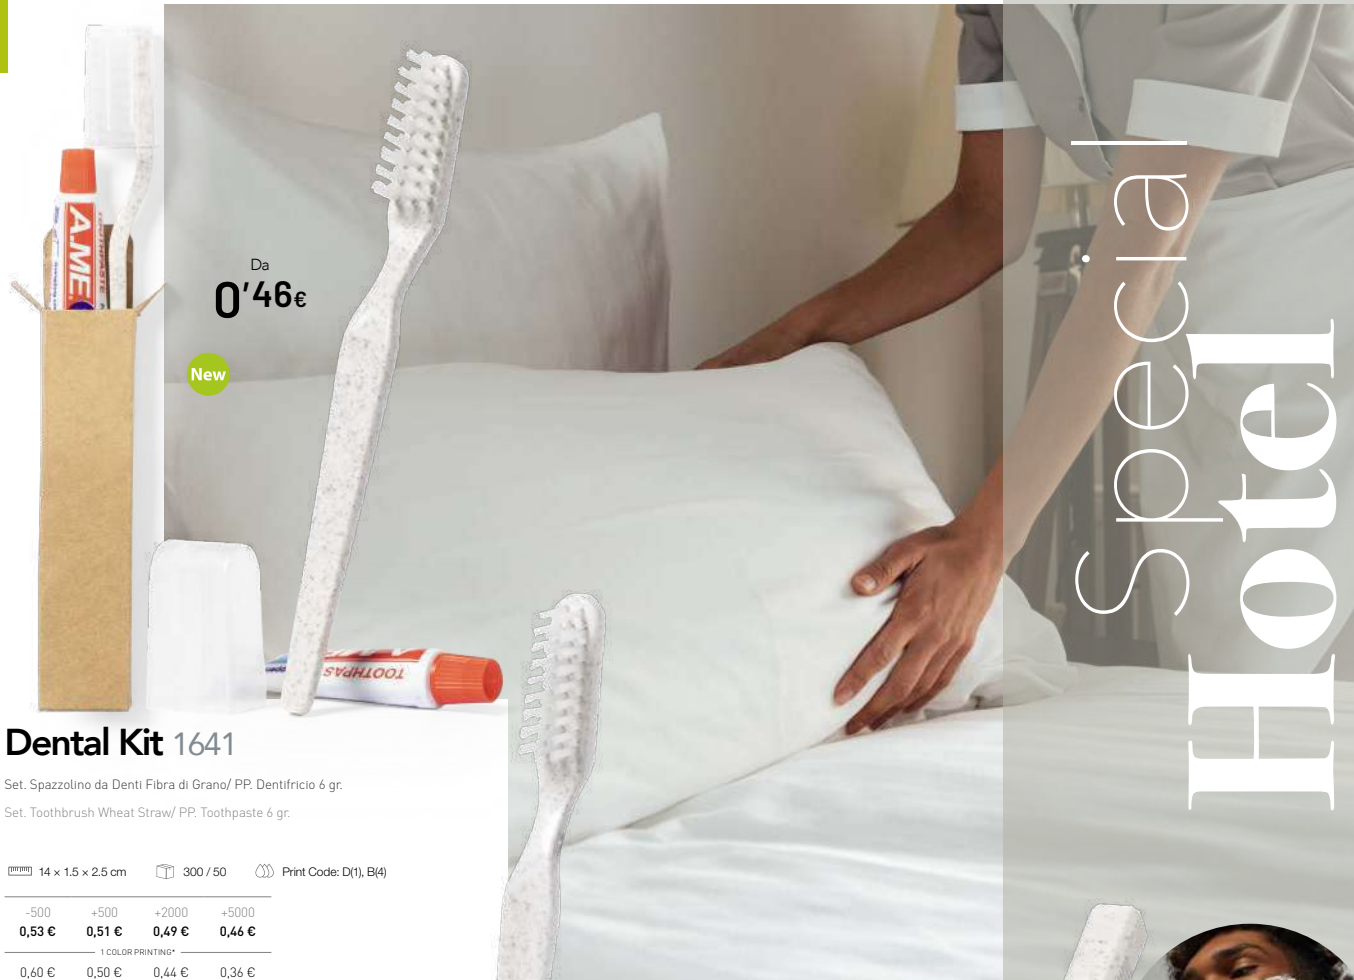

Da
0'46€

New

Dental Kit 1641

Set. Spazzolino da Denti Fibra di Grano/ PP. Dentifricio 6 gr.

Set. Toothbrush Wheat Straw/ PP. Toothpaste 6 gr.

14 x 1.5 x 2.5 cm 300 / 50 Print Code: D(1), B(4)

-500	+500	+2000	+5000
0,53 €	0,51 €	0,49 €	0,46 €
1 COLOR PRINTING*			
0,60 €	0,50 €	0,44 €	0,36 €

Da
0'93€

New