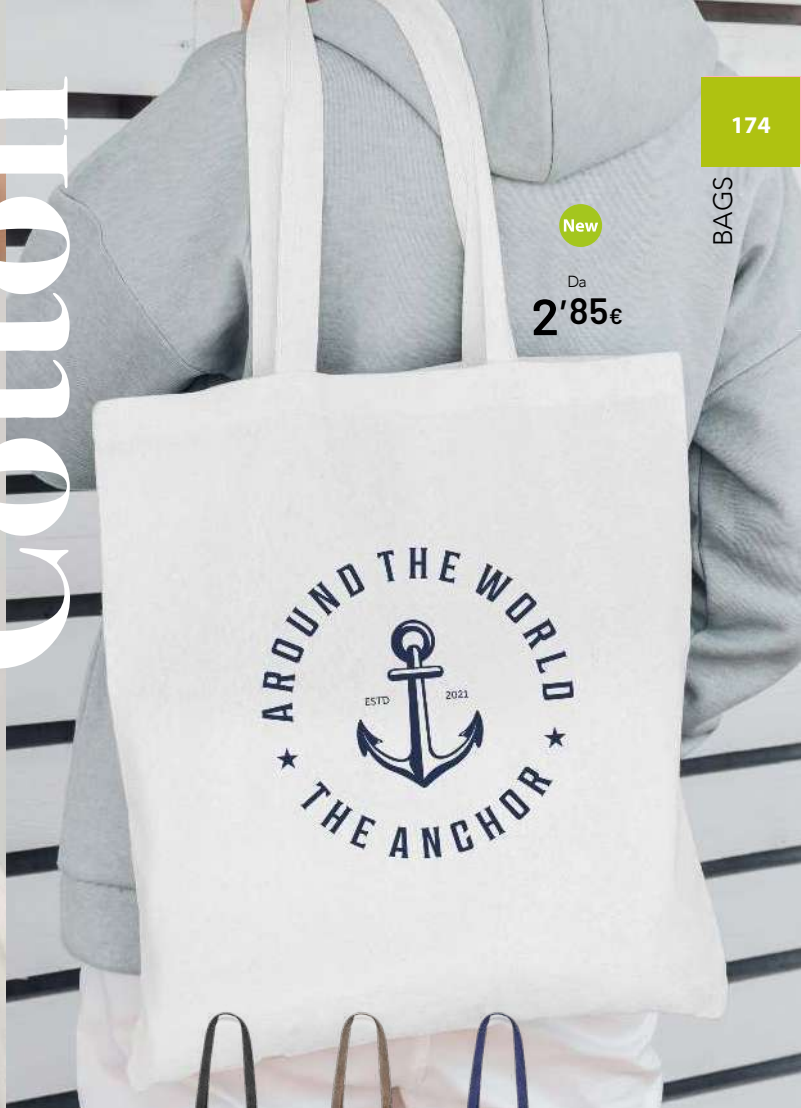

New

Da
2'85€