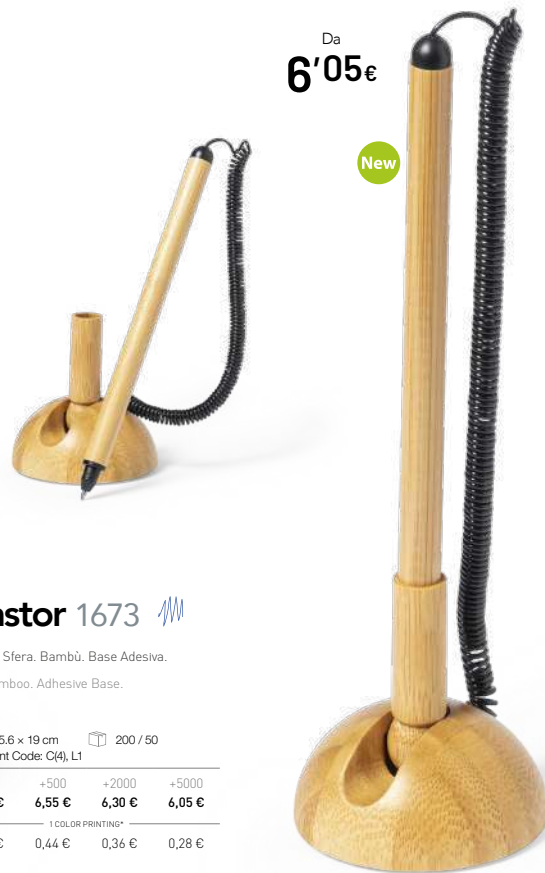

Da
6'05€

New

Mastor 1673

Penna a Sfera. Bambù. Base Adesiva.
Pen. Bamboo. Adhesive Base.

Ø 5.6 × 19 cm 200 / 50
Print Code: C(4), L1

-500	+500	+2000	+5000
6,85 €	6,55 €	6,30 €	6,05 €
1 COLOR PRINTING*			
0,52 €	0,44 €	0,36 €	0,28 €