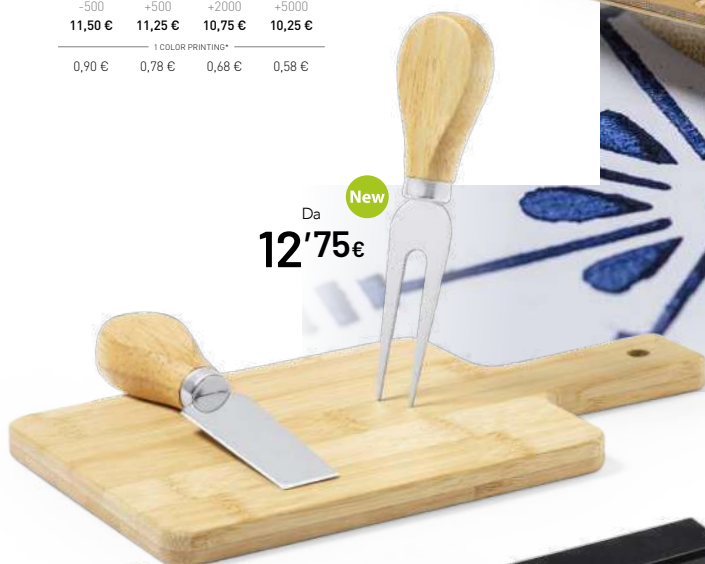

New

Da  
**10'25€****Nestor 1474**Set Formaggi. Bambù/ Acciaio Inox. 2 Pezzi.  
Cheese Knife Set. Bamboo/ Stainless Steel. 2 Pieces.

21,8 x 2,1 x 21,4 cm
 20 / 10
 Print Code: F(1), L2

-500	+500	+2000	+5000
<b>11,50 €</b>	<b>11,25 €</b>	<b>10,75 €</b>	<b>10,25 €</b>
1 COLOR PRINTING*			
0,90 €	0,78 €	0,68 €	0,58 €