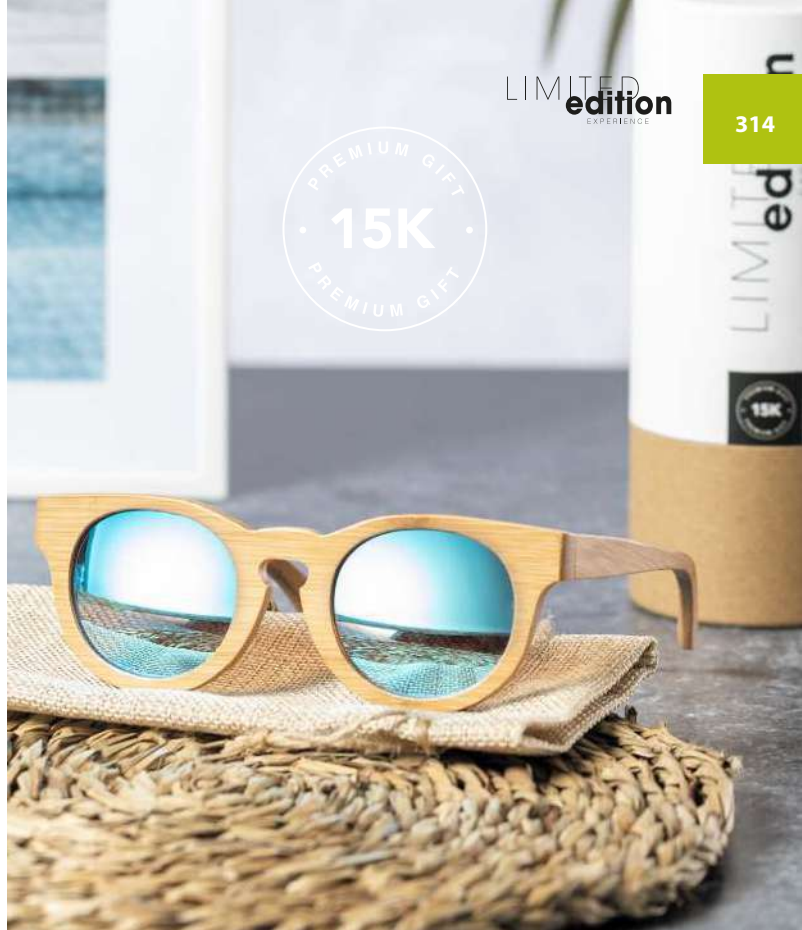

New

Da
17€

Yassir 1751

Infradito. EVA/ Sughero/ Poliestere.
Flip Flops. EVA/ Cork/ Polyester.

36-38, 42-44 20 Print Code: F(1), L2, N(8)

-500	+500	+2000	+5000
19 €	18,25 €	17,50 €	17 €
1 COLOR PRINTING*			
0,90 €	0,78 €	0,68 €	0,58 €