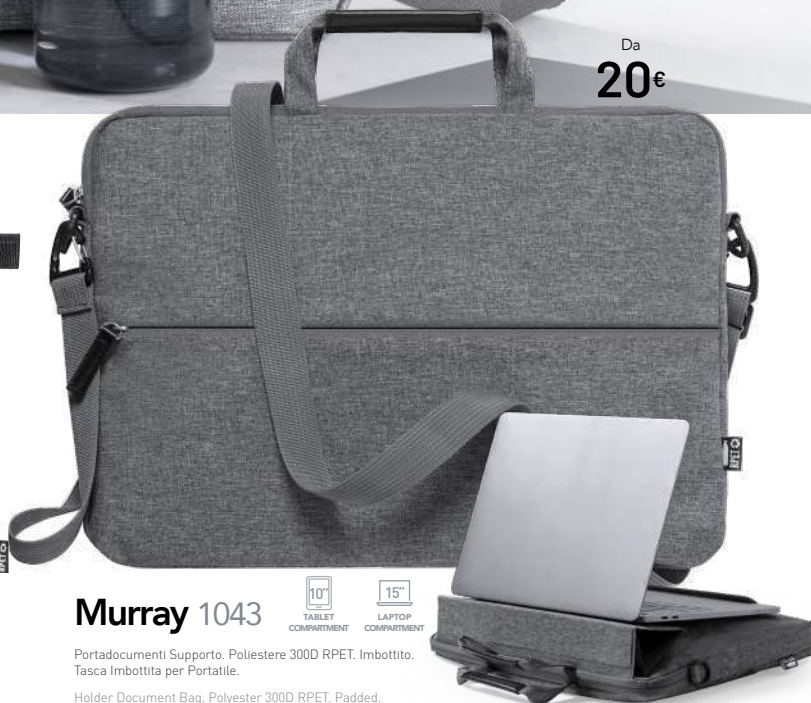

## Divaz 6846

Da  
**3'70€**

Portadocumenti. Poliestere 600D RPET.

Document Bag. Polyester 600D RPET.

39 x 27 x 3.5 cm 100 / 20 Print Code: F(1), N(8)

-500	+500	+2000	+5000
<b>4,10 €</b>	<b>3,95 €</b>	<b>3,80 €</b>	<b>3,70 €</b>
1 COLOR PRINTING*			
0,90 €	0,78 €	0,68 €	0,58 €