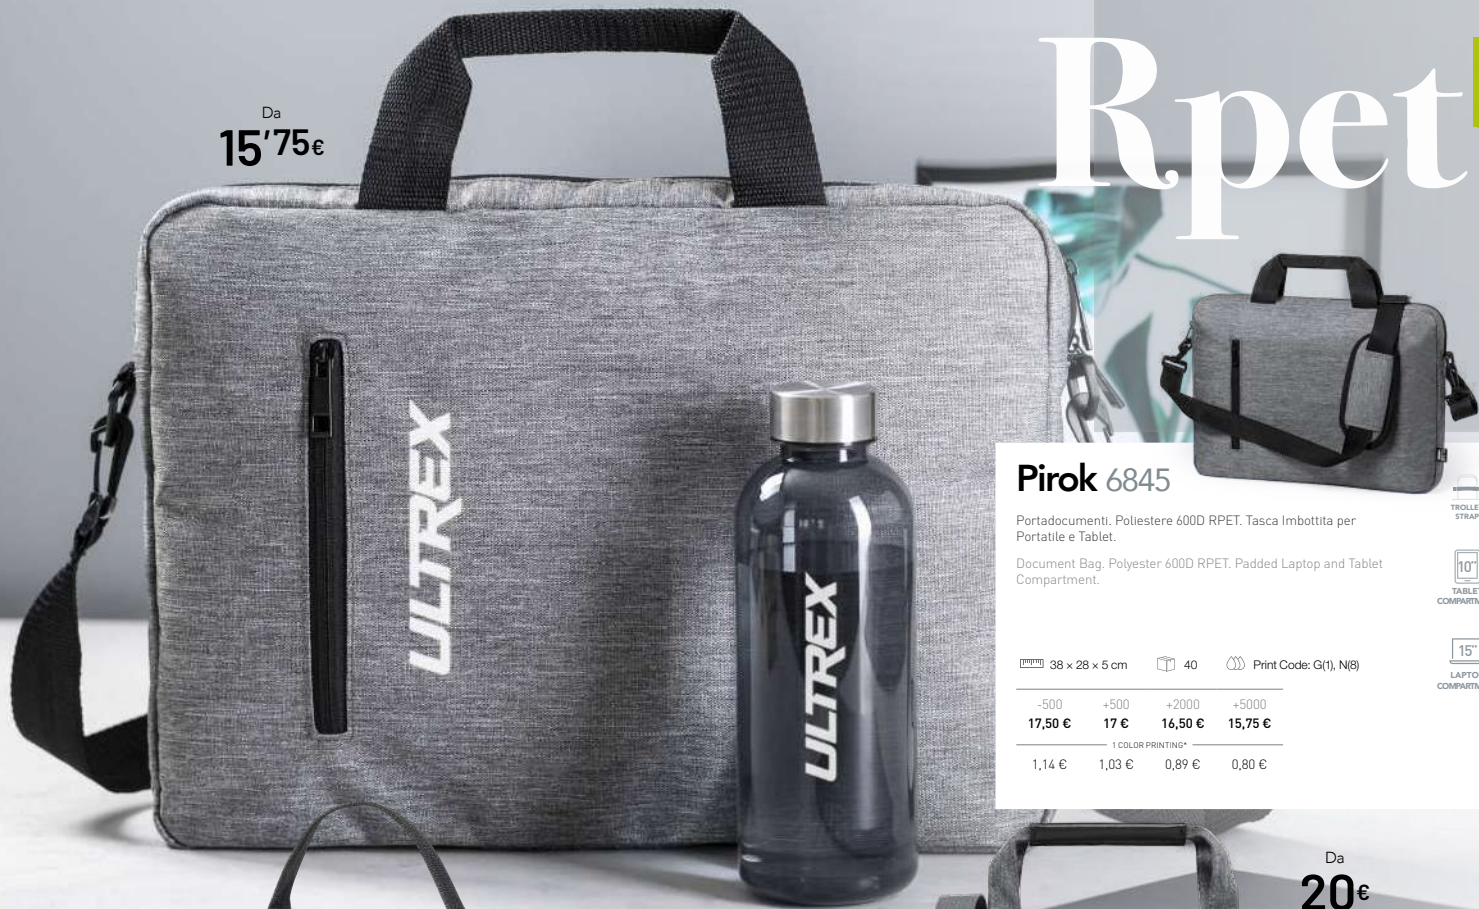

Rpet

DESKTOP WONDERS

Da
15'75€

Pirok 6845

Portadocumenti. Poliestere 600D RPET. Tasca imbottita per Portatile e Tablet.

Document Bag. Polyester 600D RPET. Padded Laptop and Tablet Compartment.

38 x 28 x 5 cm 40 Print Code: G(1), N(8)

-500	+500	+2000	+5000
17,50 €	17 €	16,50 €	15,75 €
1 COLOR PRINTING*			
1,14 €	1,03 €	0,89 €	0,80 €

Da
20€