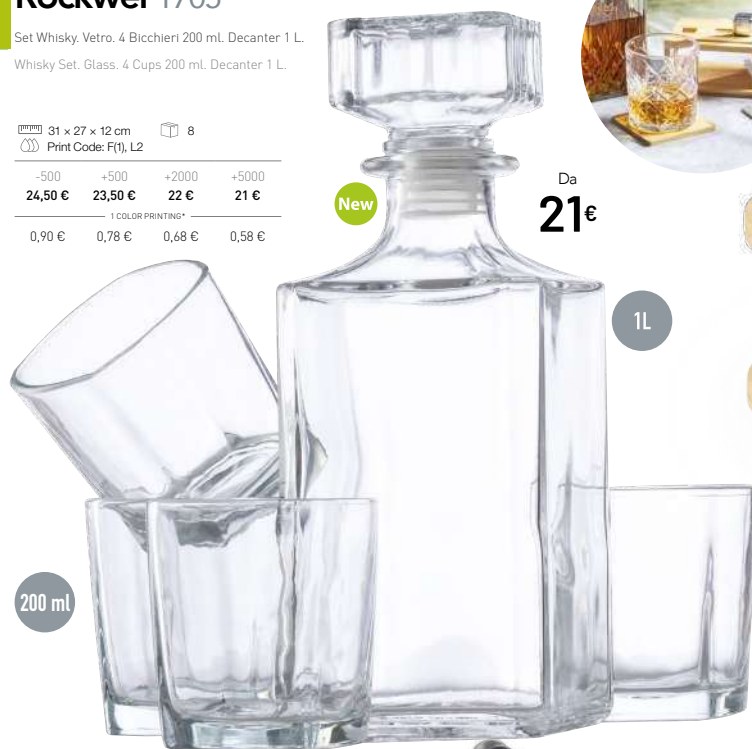

Rockwel 1705

Set Whisky. Vetro. 4 Bicchieri 200 ml. Decanter 1 L.

Whisky Set. Glass. 4 Cups 200 ml. Decanter 1 L.

31 x 27 x 12 cm 8
Print Code: F(1), L2

-500	+500	+2000	+5000
24,50 €	23,50 €	22 €	21 €
1 COLOR PRINTING*			
0,90 €	0,78 €	0,68 €	0,58 €

MY HOME

200 ml

1L

New

Da
21€