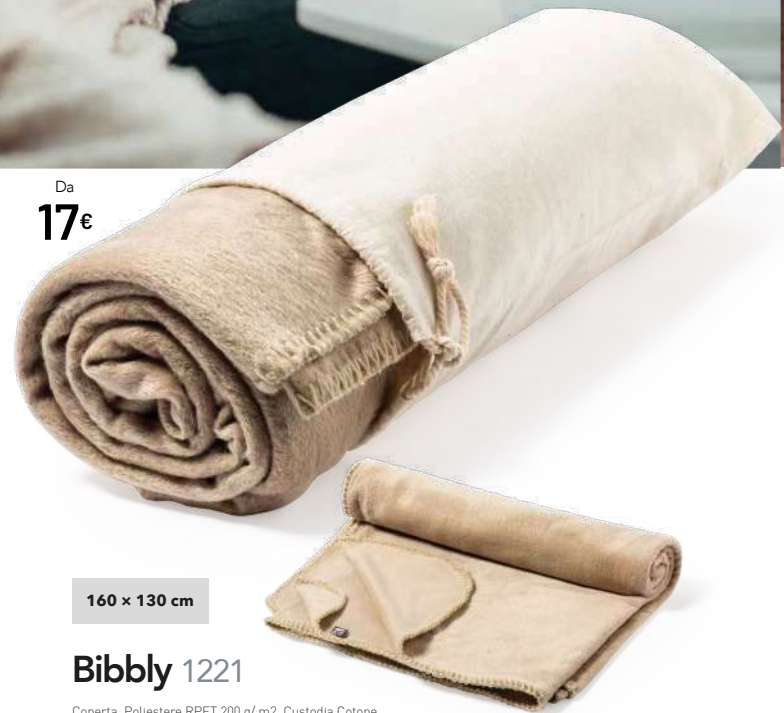

Da  
17€

160 x 130 cm