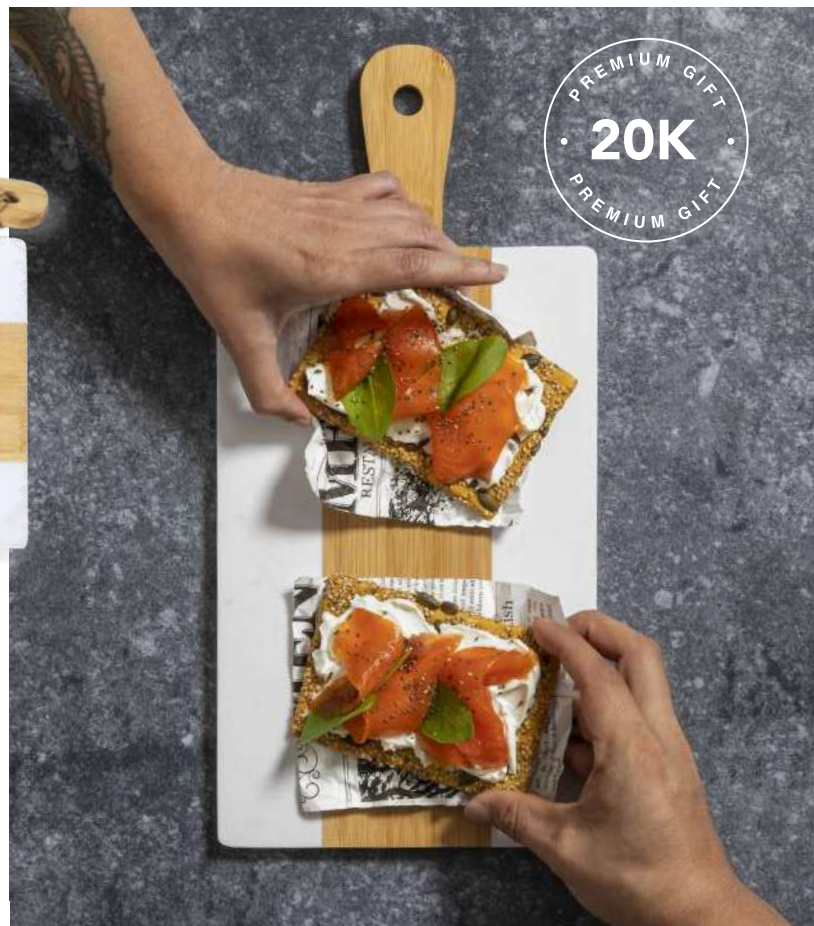

Da
9'60€

Dooku 1340

Tagliere. Bambù/ Estratti di Marmo.
Kitchen Cutting Board. Bamboo/ Marble Extract.

19 x 29 x 1 cm 10 Print Code: F(1), L2

	-500	+500	+2000	+5000
	11,25 €	10,75 €	10,25 €	9,60 €
1 COLOR PRINTING*				
	0,90 €	0,78 €	0,68 €	0,58 €

Da
10'50€

Lonsen 1339

Tagliere. Bambù/ Estratti di Marmo.
Kitchen Cutting Board. Bamboo/ Marble Extract.

18 x 38 x 1 cm 10 Print Code: F(1), L2

	-500	+500	+2000	+5000
	11,25 €	11 €	10,75 €	10,50 €
1 COLOR PRINTING*				
	0,90 €	0,78 €	0,68 €	0,58 €