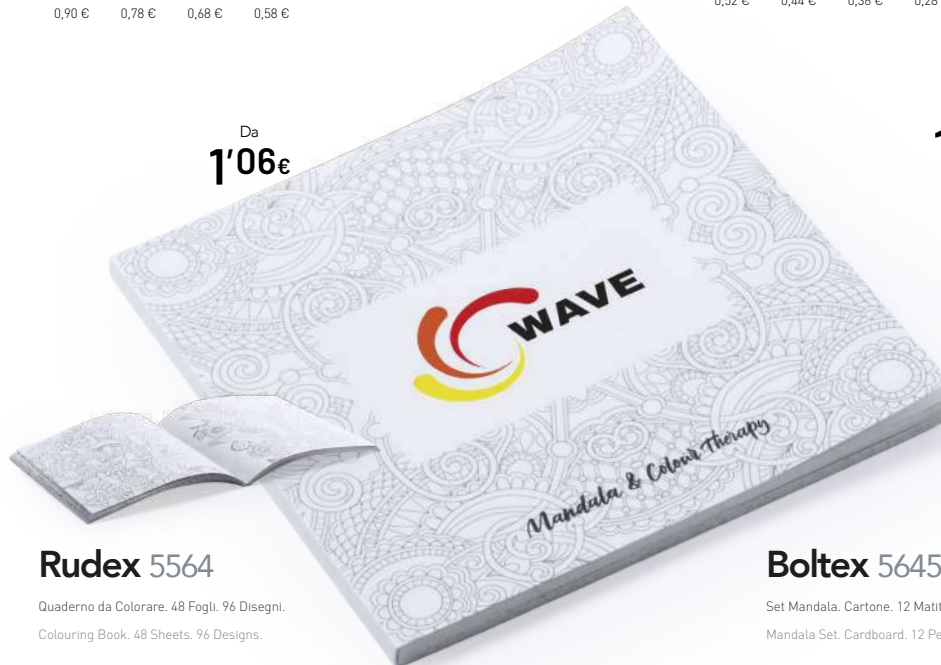

### Rudex 5564

Quaderno da Colorare. 48 Fogli. 96 Disegni.

Colouring Book. 48 Sheets. 96 Designs.

15 x 15 x 0,7 cm 100 / 50 Print Code: C(2)

-500	+500	+2000	+5000
1,23 €	1,17 €	1,11 €	1,06 €
1 COLOR PRINTING*			
0,52 €	0,44 €	0,36 €	0,28 €