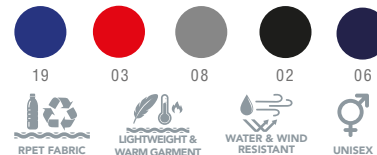

S, M, L, XL, XXL 15 Print Code: N(8), P

-500	+500	+2000	+5000
27,50 €	26,50 €	25,50 €	25 €
1 COLOR PRINTING*			
1,67 €	1,34 €	1,12 €	1 €

**Jandro 1306** 300 GSM

Gilet. Esterno: Soft Shell, 92% Poliestere RPET/ 8% Elastan. Interno: 100% Poliestere Microfleece RPET. 300 g/ m2. Impermeabile e Traspirante.