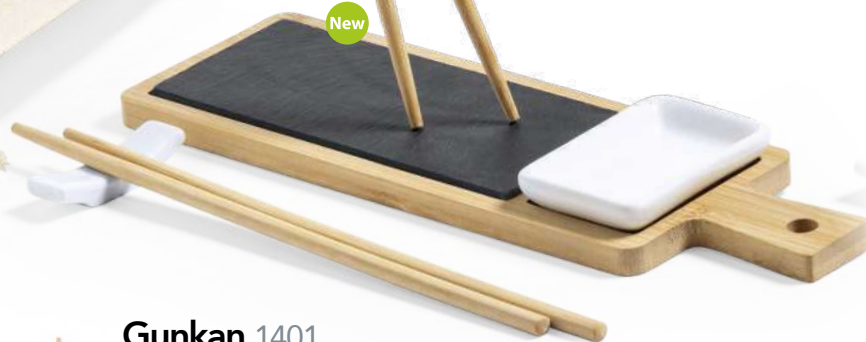

Sushi Set

Da
5'35€

Da
9'45€

Kazary 1400

Set Sushi. Bambù. 5 Pezzi. Custodia Cotone.
Sushi Set. Bamboo. 5 Pieces. Cotton Pouch.

13 x 29 x 3.5 cm 50 Print Code: F(1), L2, N(8)

-500	+500	+2000	+5000
6,05 €	5,80 €	5,60 €	5,35 €
1 COLOR PRINTING*			
0,90 €	0,78 €	0,68 €	0,58 €

Gunkan 1401

Set Sushi. Bambù/ Ardesia. 6 Pezzi.
Sushi Set. Bamboo/ Slate. 6 Pieces.

28 x 2.3 x 9 cm 20 Print Code: E(1), L2

-500	+500	+2000	+5000
10,75 €	10,50 €	9,90 €	9,45 €
1 COLOR PRINTING*			
0,72 €	0,62 €	0,54 €	0,43 €