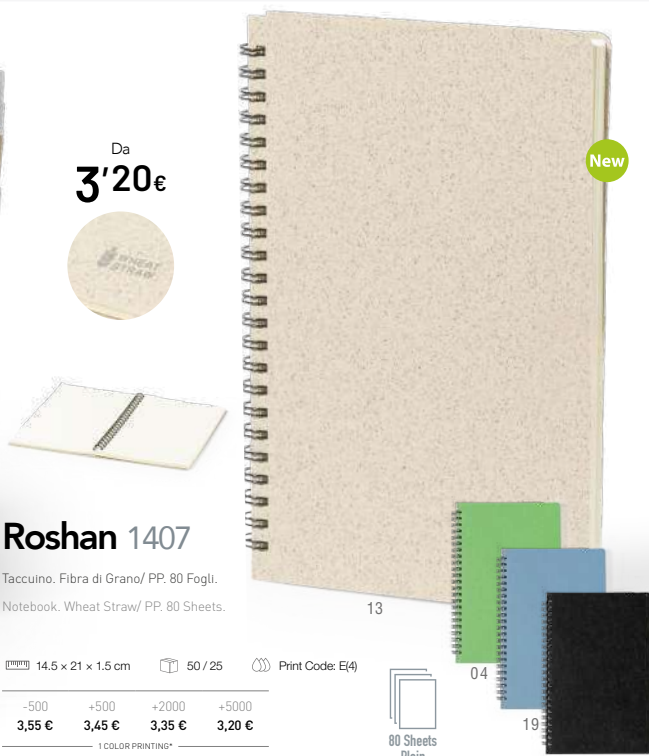

Da
3'20€

New

Roshan 1407

Taccuino. Fibra di Grano/ PP. 80 Fogli.

Notebook. Wheat Straw/ PP. 80 Sheets.

14,5 x 21 x 1,5 cm 50 / 25 Print Code: E(4)

-500	+500	+2000	+5000
3,55 €	3,45 €	3,35 €	3,20 €
1 COLOR PRINTING*			
0,72 €	0,62 €	0,54 €	0,43 €

80 Sheets Plain

02