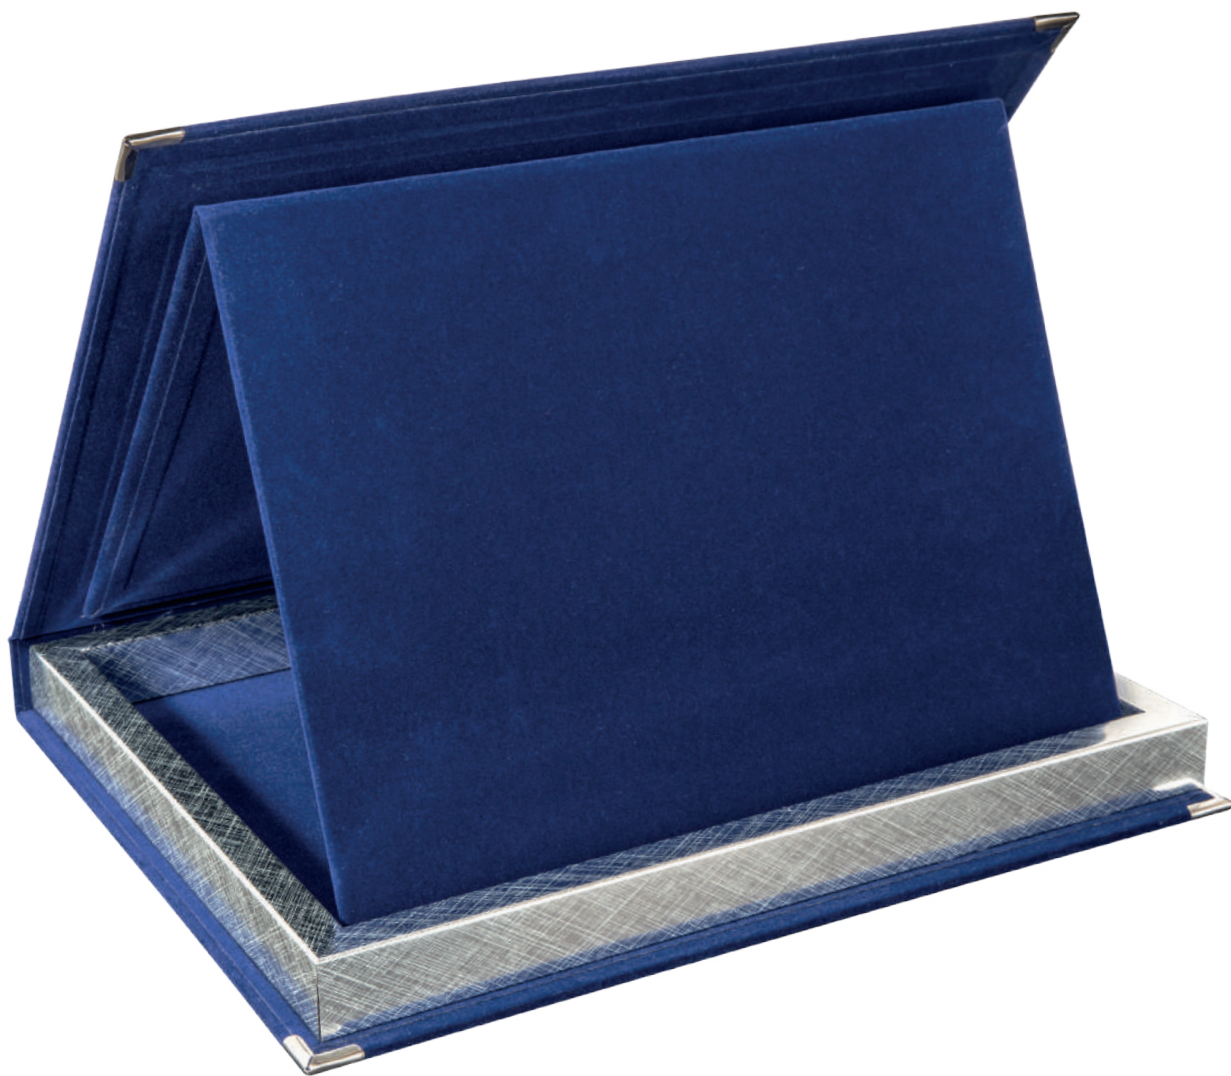

Serie **700BOX**

Art./Ref	Material	Misure/Size cm	Targa / Shield
700BOX	Velluto / Velvet	23x19x h3	16x12
701BOX	Velluto / Velvet	26x21x h3	18x13
702BOX	Velluto / Velvet	28x23x h3	20x15
703BOX	Velluto / Velvet	31x26x h3	23x18

BOX VELLUTO VELVET BOX