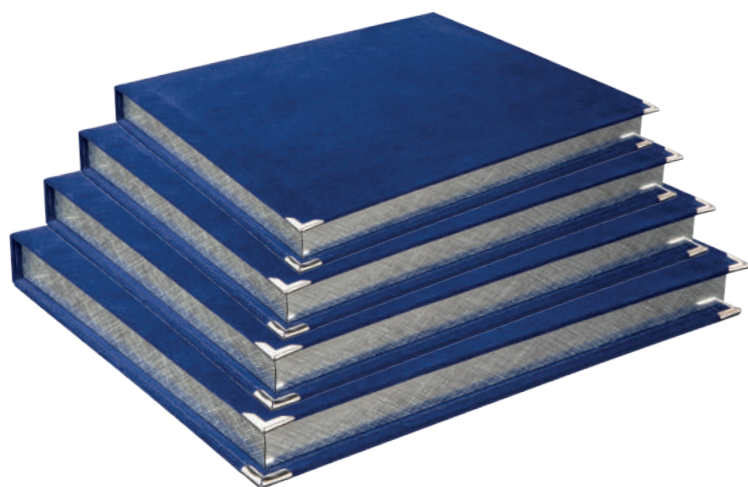

Serie **700BOX**

Art./Ref	Material	Misure/Size cm	Targa / Shield
700BOX	Velluto / Velvet	23x19x h3	16x12
701BOX	Velluto / Velvet	26x21x h3	18x13
702BOX	Velluto / Velvet	28x23x h3	20x15
703BOX	Velluto / Velvet	31x26x h3	23x18

BOX VELLUTO VELVET BOX