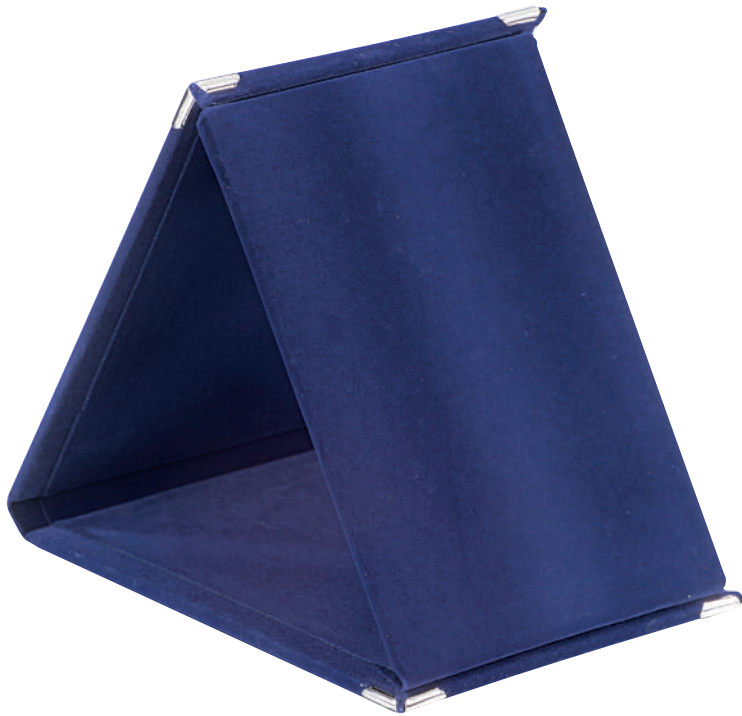

Art./Ref	Material	Misure/Size cm	Targa/Shield
420BOX	Velluto / Velvet	9x12 h.1,5	6x9
421BOX	Velluto / Velvet	12x15 h.1,5	9x12

Serie **420BOX**

BOX MDF VELLUTO *MDF VELVET BOX*